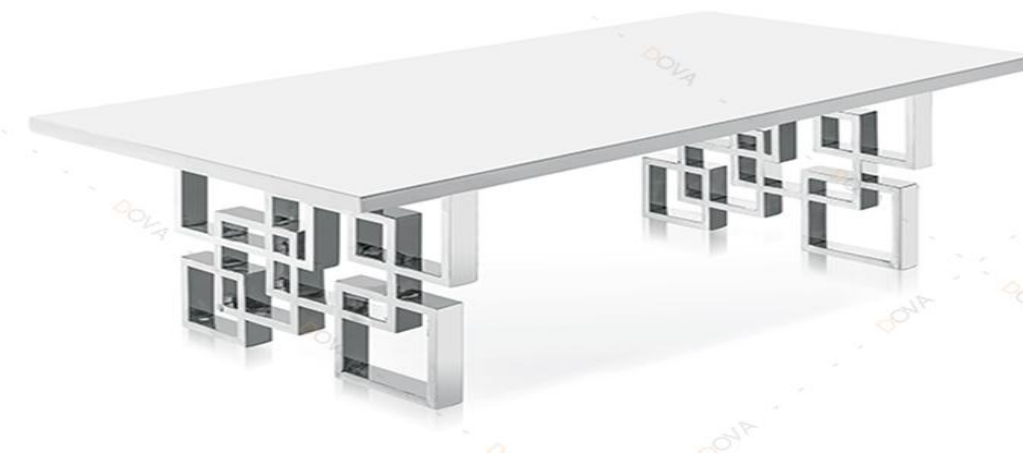

DUONINIA COFFEE TABLES