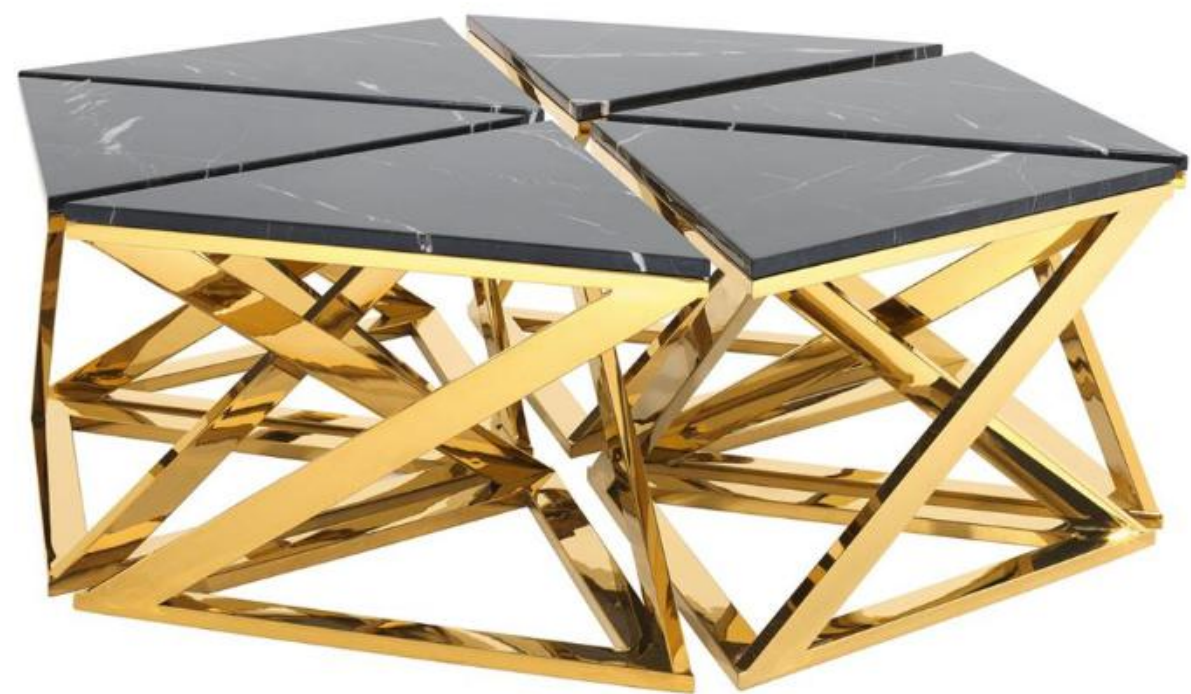

TIFFINY COFFEE TABLE