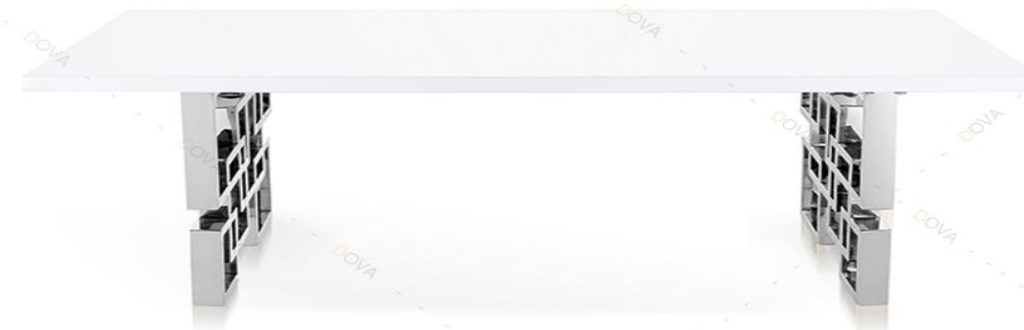

HAFROUN SIDE TABLES

DUONINIA COFFEE TABLES